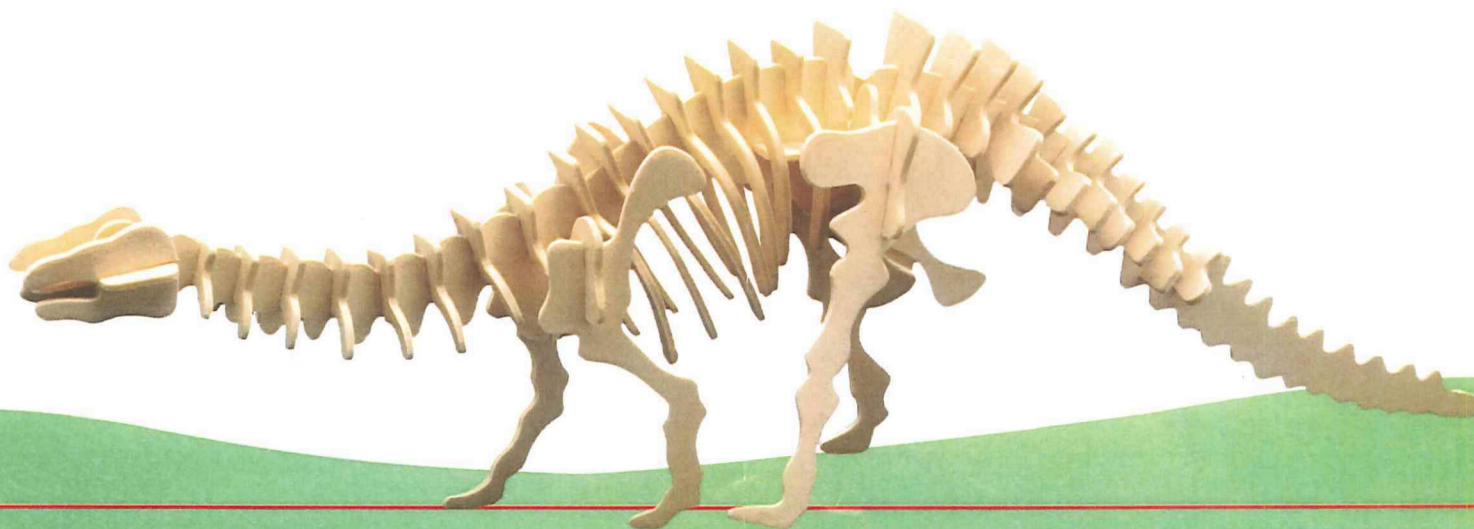

HOLZBAUSATZ

WOOD CRAFT ASSEMBLY KIT • HOBBYSET DE CONSTRUCTION • CREAZIONI IN LEGNO

Einzelteile vorgestanzt

Ausbrechen, zusammenstecken, fertig!

Pre-stamped pieces. Separate, fix in, finished!

Pièces prédécoupées. Séparer, embôiter, fini!

Sagome pretranciate. Staccare, incastrare, finito!

Art. 856/8 Brontosaurus

Teile pieces	Endgröße objects size	Plattenmaß size of plates	Anzahl Platten no. of plates
42	52 x 17 cm	19 x 24 cm	4

Bausch GmbH & Co.KG
Blombachstr. 21-23
D-42369 Wuppertal / Germany
www.pebaro.de

Lesen und aufbewahren:

Warnhinweis! Nicht für Kinder unter 3 Jahren geeignet, da Kleinteile verschluckt werden können. Überwachung durch Erwachsene ratsam.

BRONTOSAURUS

(856/8)