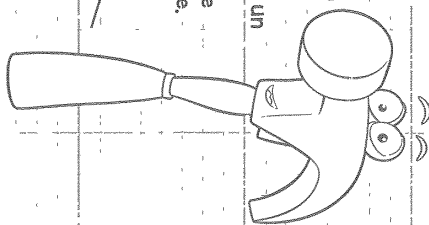

LA BOÎTE À OUTILS

NOUS AVONS UN OBJET À RÉPARER !

STRETCH

Stretch, le mètre ruban perfectionniste, est toujours à la recherche de la solution parfaite.

SISCIE

Siscie adore couper ! Elle veut toujours couper les choses en deux mais ce n'est pas toujours la bonne solution.

SERRA

Serra, la pince, est la plus jeune. Elle est curieuse et toujours enthousiaste.

MARTY

Marty le marteau est toujours heureux d'aider. Mais il est parfois un peu maladroit en martelant trop de clous avec sa tête.

MOLO

Molo, la clé à molette, est souvent inquiète. Elle est toujours la première à prévenir d'un problème.

TOURNY

Tourny est un tournevis à tête plate de nature confiante mais il peut être un peu grognon.

CRUCY

Crucy, le tournevis cruciforme, est très ambitieux. Il est toujours à la recherche de nouvelles façons de s'attaquer à de vieux problèmes.

BOÎTE À OUTILS

NOM _____

DATE _____

Pas à l'échelle.

PI479

APPROUVÉ