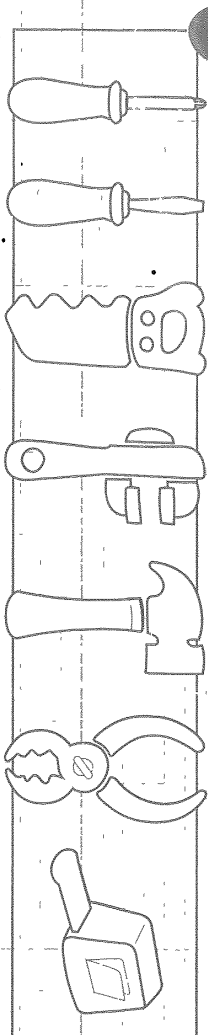

LA BOÎTE À OUTILS

NOUS AVONS UN OBJET À RÉPARER !

STRETCH

Stretch, le mètre ruban perfectionniste, est toujours à la recherche de la solution parfaite.

SISCIE

Siscie adore couper ! Elle veut toujours couper les choses en deux mais ce n'est pas toujours la bonne solution.

SERRA

Serra, la pince, est la plus jeune. Elle est curieuse et toujours enthousiaste.

MARTY

Marty le marteau est toujours heureux d'aider. Mais il est parfois un peu maladroit en martelant trop de clous avec sa tête.

MOLO

Molo, la clé à molette, est souvent inquiète. Elle est toujours la première à prévenir d'un problème.

TOURNY

Tourny est un tournevis à tête plate de nature confiante mais il peut être un peu grognon.

CRUCY

Crucy, le tournevis cruciforme, est très ambitieux. Il est toujours à la recherche de nouvelles façons de s'attaquer à de vieux problèmes.

BOÎTE À OUTILS

NOM _____

DATE _____

Pas à l'échelle.

PI479

APPROUVÉ