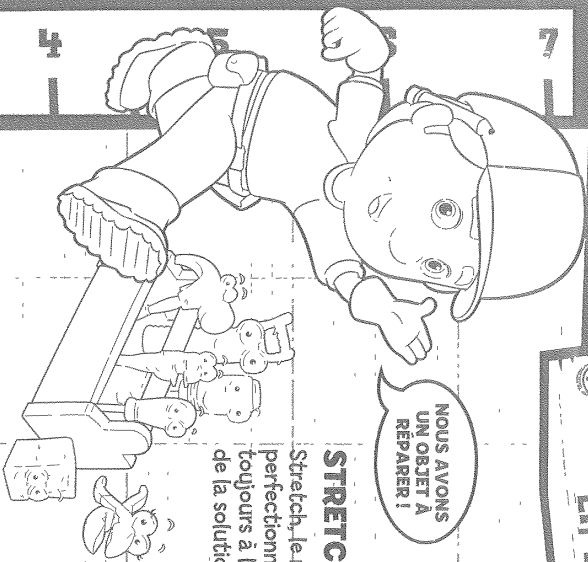

LA BOÎTE À OUTILS

NOUS AVONS UN OBJET À RÉPARER !

STRETCH

Stretch, le mètre ruban perfectionniste, est toujours à la recherche de la solution parfaite.

SISCIE

Siscie adore couper ! Elle veut toujours couper les choses en deux mais ce n'est pas toujours la bonne solution.

SERRA

Serra, la pince, est la plus jeune. Elle est curieuse et toujours enthousiaste.

MARTY

Marty le marteau est toujours heureux d'aider. Mais il est parfois un peu maladroit en martelant trop de clous avec sa tête.

MOLO

Molo, la clé à molette, est souvent inquiète. Elle est toujours la première à prévenir d'un problème.

TOURNY

Tourny est un tournevis à tête plate de nature confiante mais il peut être un peu grognon.

CRUCY

Crucy, le tournevis cruciforme, est très ambitieux. Il est toujours à la recherche de nouvelles façons de s'attaquer à de vieux problèmes.

BOÎTE À OUTILS

NOM _____

DATE _____

Pas à l'échelle.

PI479

APPROUVÉ